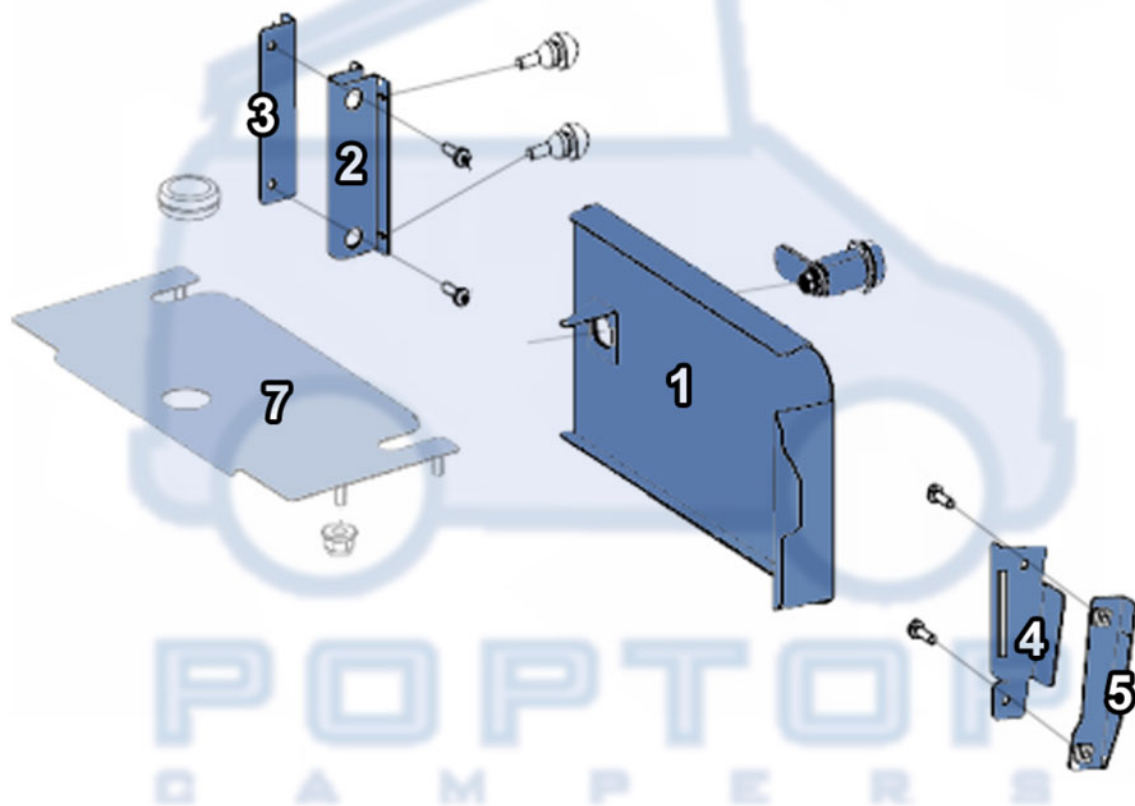

Afsluitbaar opbergvak onder bijrijdersstoel voor Mercedes Viano Marco Polo

Afsluitbaar opbergvak onder bijrijdersstoel voor Mercedes Viano Marco Polo

Montage handleiding

Voor gebruik in Mercedes Vito en Viano W639

Met draaibare voorstoel onderdeel 7 niet gebruiken.

Locatie kluisje

Verwijder afdekking door
aan de bovenzijde de klik
verbindingen los te trekken

Plaats steun 3 in steun 2...

...en bevestig beide steunen
met meegeleverde inbus boutjes
aan de rand van de kast.

Steun 4 en 5 ...

..aan deze kant monteren

Nu kan het klepje ingehaakt
worden.

Trek de rubber dopjes in de
de gaatjes van steun 2

Het vilt op de bovenrand
van het klepje plakken

Controleer of het klepje goed
recht hangt en goed sluit.