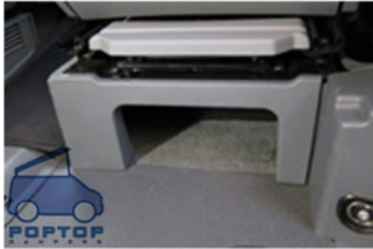

Afsluitbaar opbergvak onder bijrijdersstoel voor Mercedes Viano Marco Polo

Afsluitbaar opbergvak onder bijrijdersstoel voor Mercedes Viano Marco Polo

Montage handleiding

Voor gebruik in Mercedes Vito en Viano W639

Met draaibare voorstoel onderdeel 7 niet gebruiken.

Locatie kluisje

Verwijder afdekking door
aan de bovenzijde de klik
verbindingen los te trekken

Plaats steun 3 in steun 2...

...en bevestig beide steunen
met meegeleverde inbus boutjes
aan de rand van de kast.

Steun 4 en 5 ...

..aan deze kant monteren

Nu kan het klepje ingehaakt
worden.

Trek de rubber dopjes in de
de gaatjes van steun 2

Het vilt op de bovenrand
van het klepje plakken

Controleer of het klepje goed
recht hangt en goed sluit.