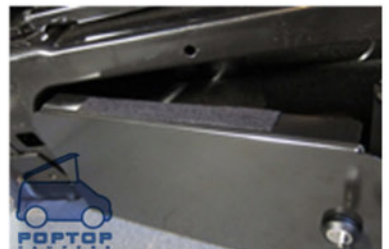

Steun 4 en 5 ...

..aan deze kant monteren

Nu kan het klepje ingehaakt
worden.

Trek de rubber dopjes in de
de gaatjes van steun 2

Het vilt op de bovenrand
van het klepje plakken

Controleer of het klepje goed
recht hangt en goed sluit.