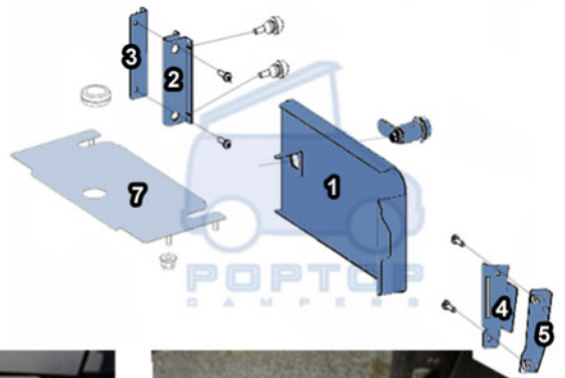

Afsluitbaar opbergvak onder bijrijdersstoel voor Mercedes Viano Marco Polo

Afsluitbaar opbergvak onder bijrijdersstoel voor Mercedes Viano Marco Polo

Montage handleiding

Voor gebruik in Mercedes Vito en Viano W639

Met draaibare voorstoel onderdeel 7 niet gebruiken.

Locatie kluisje

Verwijder afdekking door
aan de bovenzijde de klik
verbindingen los te trekken

Plaats steun 3 in steun 2...

...en bevestig beide steunen
met meegeleverde inbus boutjes
aan de rand van de kast.

Steun 4 en 5 ...

..aan deze kant monteren

Nu kan het klepje ingehaakt
worden.

Trek de rubber dopjes in de
de gaatjes van steun 2

Het vilt op de bovenrand
van het klepje plakken

Controleer of het klepje goed
recht hangt en goed sluit.